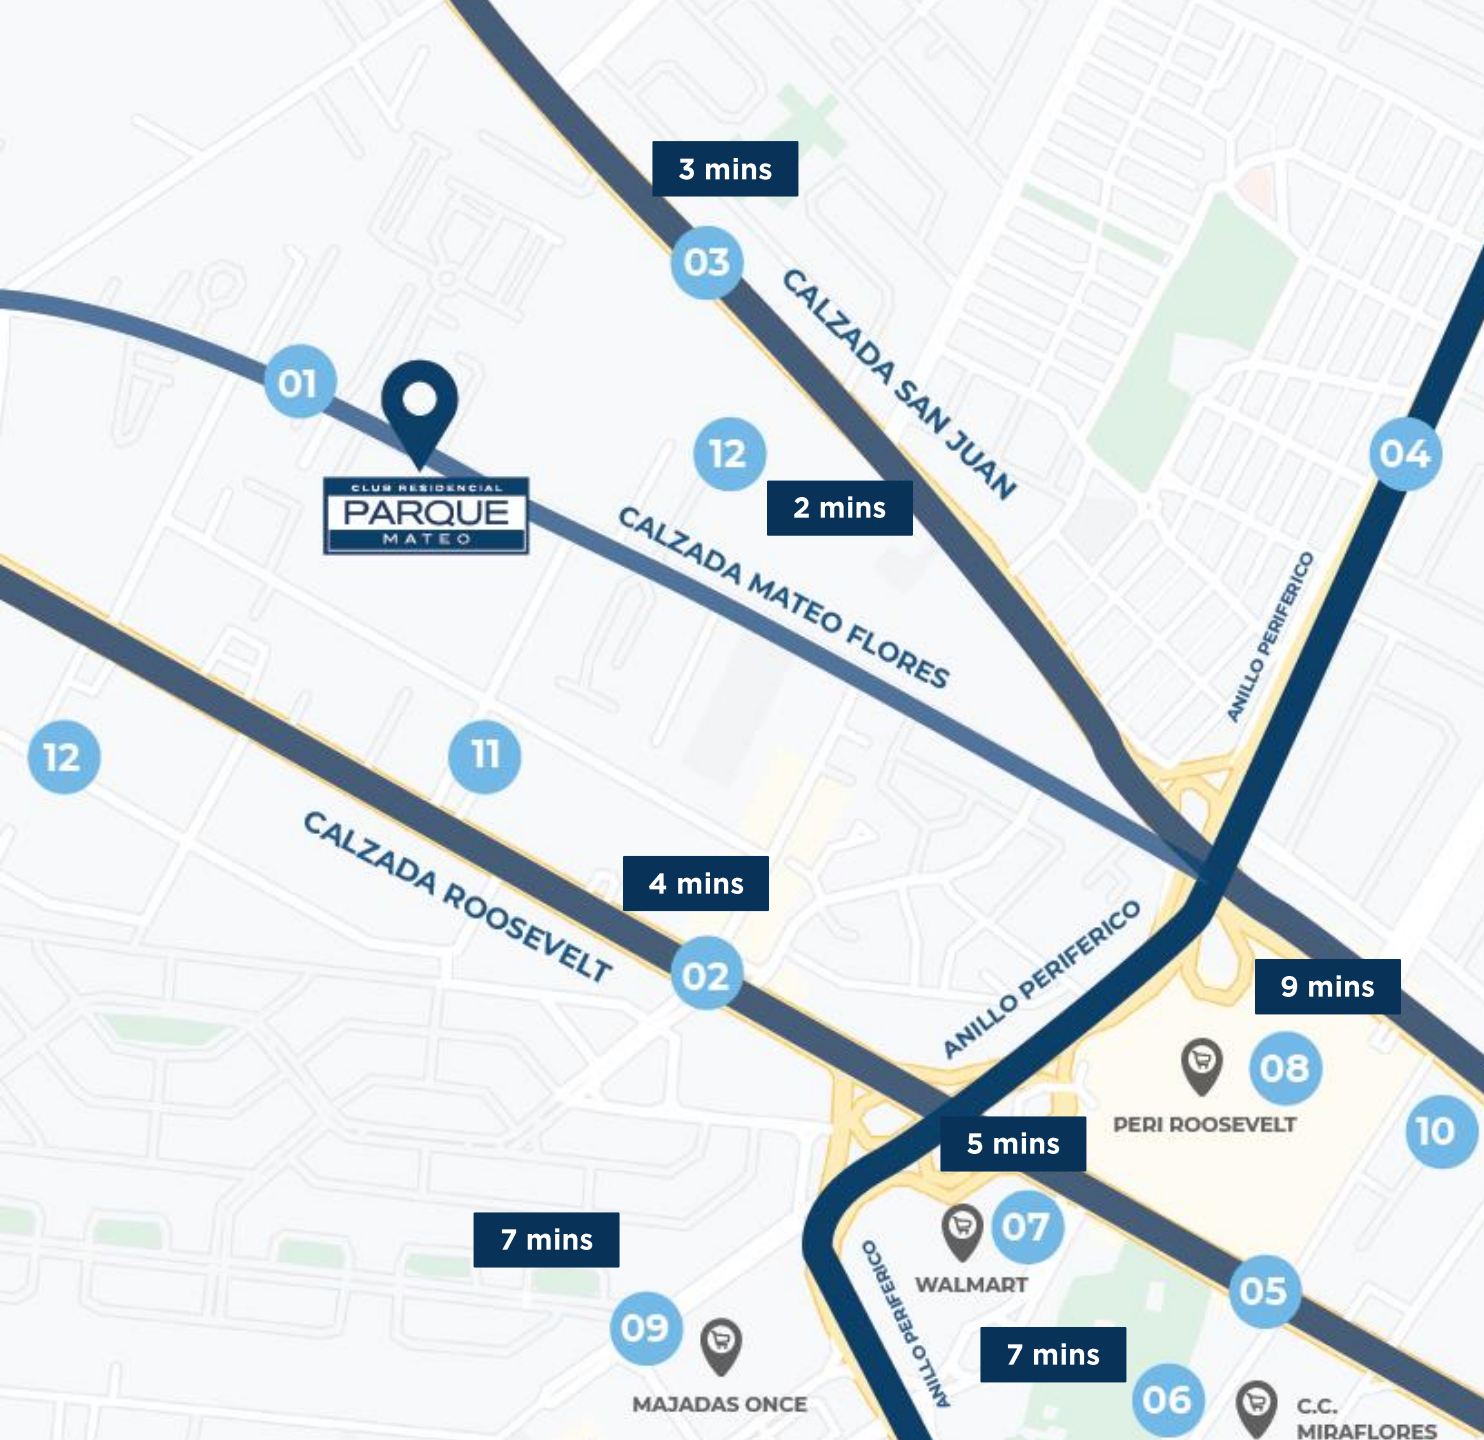

ubicación 

CLUB RESIDENCIAL
PARQUE
MATEO

Mixco

Plaza Florida

Farmacia Galeno

CC Montserrat

Calz. San Juan

Bulevar El Naranjo

Anillo Periférico

Calz. Mateo Flores

Eskala Roosevelt

Calz. Roosevelt

Farmacia Batres

Banco G&T

La Torre La Quinta

Calz. San Juan

Galerías Primma

Miraflores

Calz. Roosevelt

Majadas Once

Periférico

+1000
experiencias en tu
nuevo hogar

- | | | |
|----------------------------------|---------------------------|-----------------|
| 01 Acceso a Calzada Mateo Flores | 05 Acceso a San Cristóbal | 09 Majadas Once |
| 02 Acceso a Calzada Roosevelt | 06 C.C. Miraflores | 10 RUS Mall |
| 03 Acceso a Calzada San Juan | 07 Walmart | 11 Bancos |
| 04 Acceso a Periférico | 08 Peri Roosevelt | 12 Colegios |