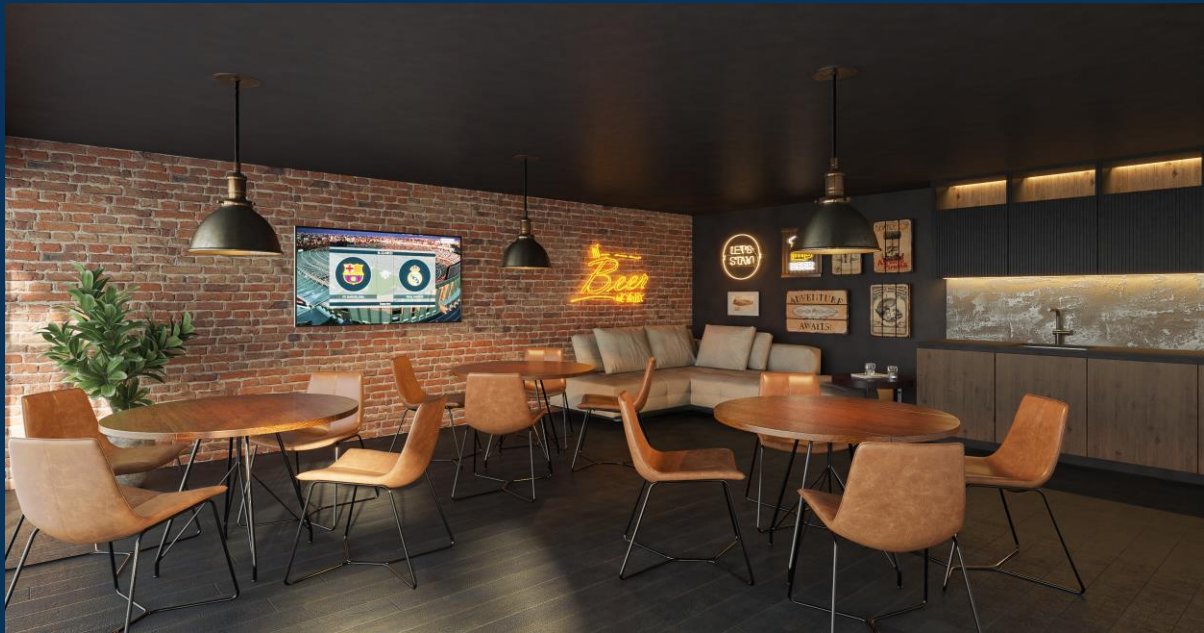

amenidades

family lounge

man cave

salones sociales

chef's kitchen

ludoteca

salas de reuniones

biblioteca de objetos

co working

gimnasio

casa de té

cinemática

*Imágenes con fines ilustrativos, nos reservamos el derecho de cambios sin previo aviso

*Imágenes con fines ilustrativos, nos reservamos el derecho de cambios sin previo aviso

Área deportiva

Churrasqueras

PET area

modelos

S72B+

3 habitaciones

Ambientes:

- Sala-Comedor
- Cocina
- Dormitorio principal
- 2 Dormitorio secundario
- 2 Baños completos
- Lavandería
- Terraza
- 2 Parques de carro