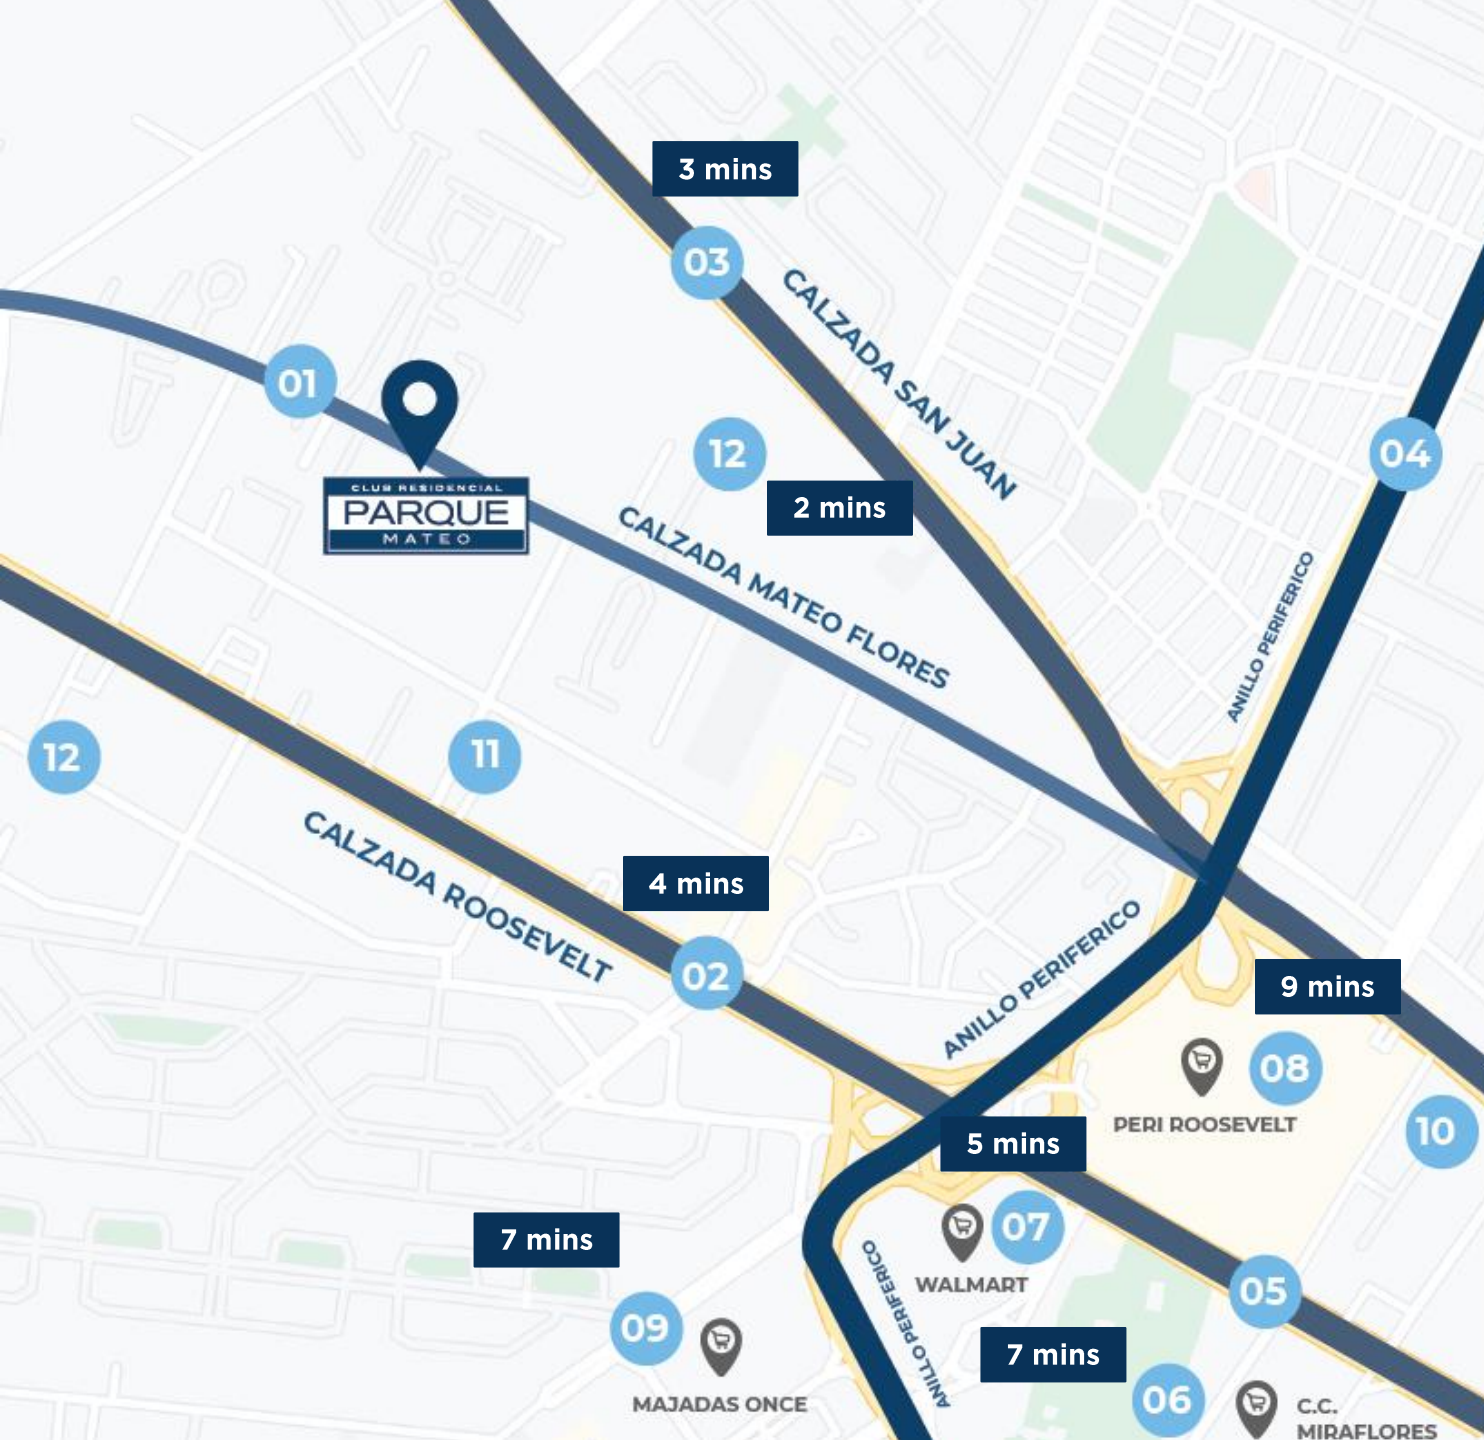

TORRE D

S84+

S60+

S60+

S62+

PLAZA

*Diseños, metrajes e imágenes con fines ilustrativos, nos reservamos el derecho de cambios sin previo aviso

ubicación 

CLUB RESIDENCIAL
PARQUE
MATEO

Mixco

Plaza Florida

Farmacia Galeno

CC Montserrat

Calz. San Juan

Calz. Mateo Flores

Eskala Roosevelt

Calz. Roosevelt

Farmacia Batres

Banco G&T

Majadas Once

Miraflores

Galerías Primma

La Torre La Quinta

Calz. San Juan

Calz. Roosevelt

Anillo Periférico

Bulevar El Naranja

+1000
experiencias en tu
nuevo hogar

- | | | |
|----------------------------------|---------------------------|-----------------|
| 01 Acceso a Calzada Mateo Flores | 05 Acceso a San Cristóbal | 09 Majadas Once |
| 02 Acceso a Calzada Roosevelt | 06 C.C. Miraflores | 10 RUS Mall |
| 03 Acceso a Calzada San Juan | 07 Walmart | 11 Bancos |
| 04 Acceso a Periférico | 08 Peri Roosevelt | 12 Colegios |