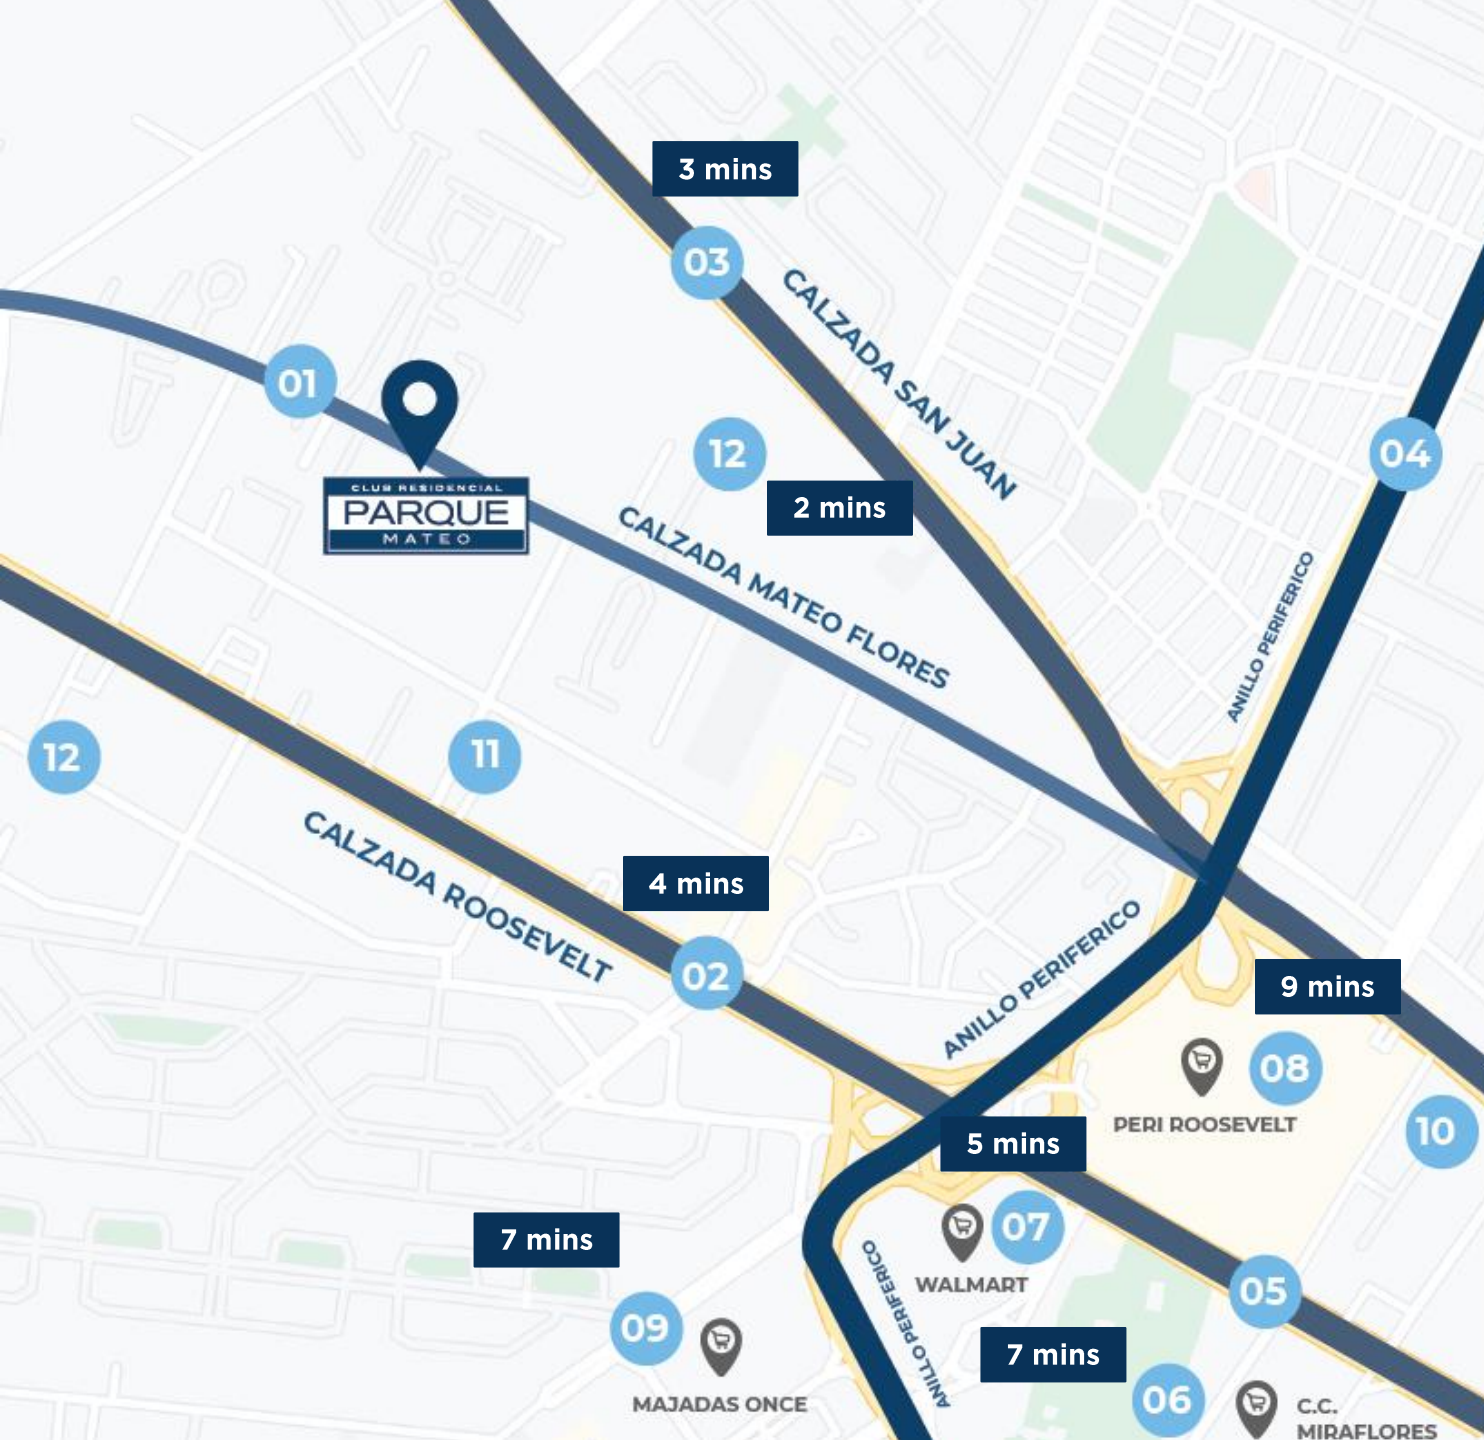

ubicación 

CLUB RESIDENCIAL
PARQUE
MATEO

Mixco

Plaza Florida

Farmacia Galeno

CC Montserrat

Calz. San Juan

Calz. Mateo Flores

Eskala Roosevelt

Calz. Roosevelt

Farmacia Batres

Banco G&T

Majadas Once

Miraflores

Galerías Primma

La Torre La Quinta

Calz. San Juan

Calz. Roosevelt

Anillo Periférico

Bulevar El Naranja

+1000
experiencias cerca
de tu nuevo hogar

- | | | |
|----------------------------------|---------------------------|-----------------|
| 01 Acceso a Calzada Mateo Flores | 05 Acceso a San Cristóbal | 09 Majadas Once |
| 02 Acceso a Calzada Roosevelt | 06 C.C. Miraflores | 10 RUS Mall |
| 03 Acceso a Calzada San Juan | 07 Walmart | 11 Bancos |
| 04 Acceso a Periférico | 08 Peri Roosevelt | 12 Colegios |