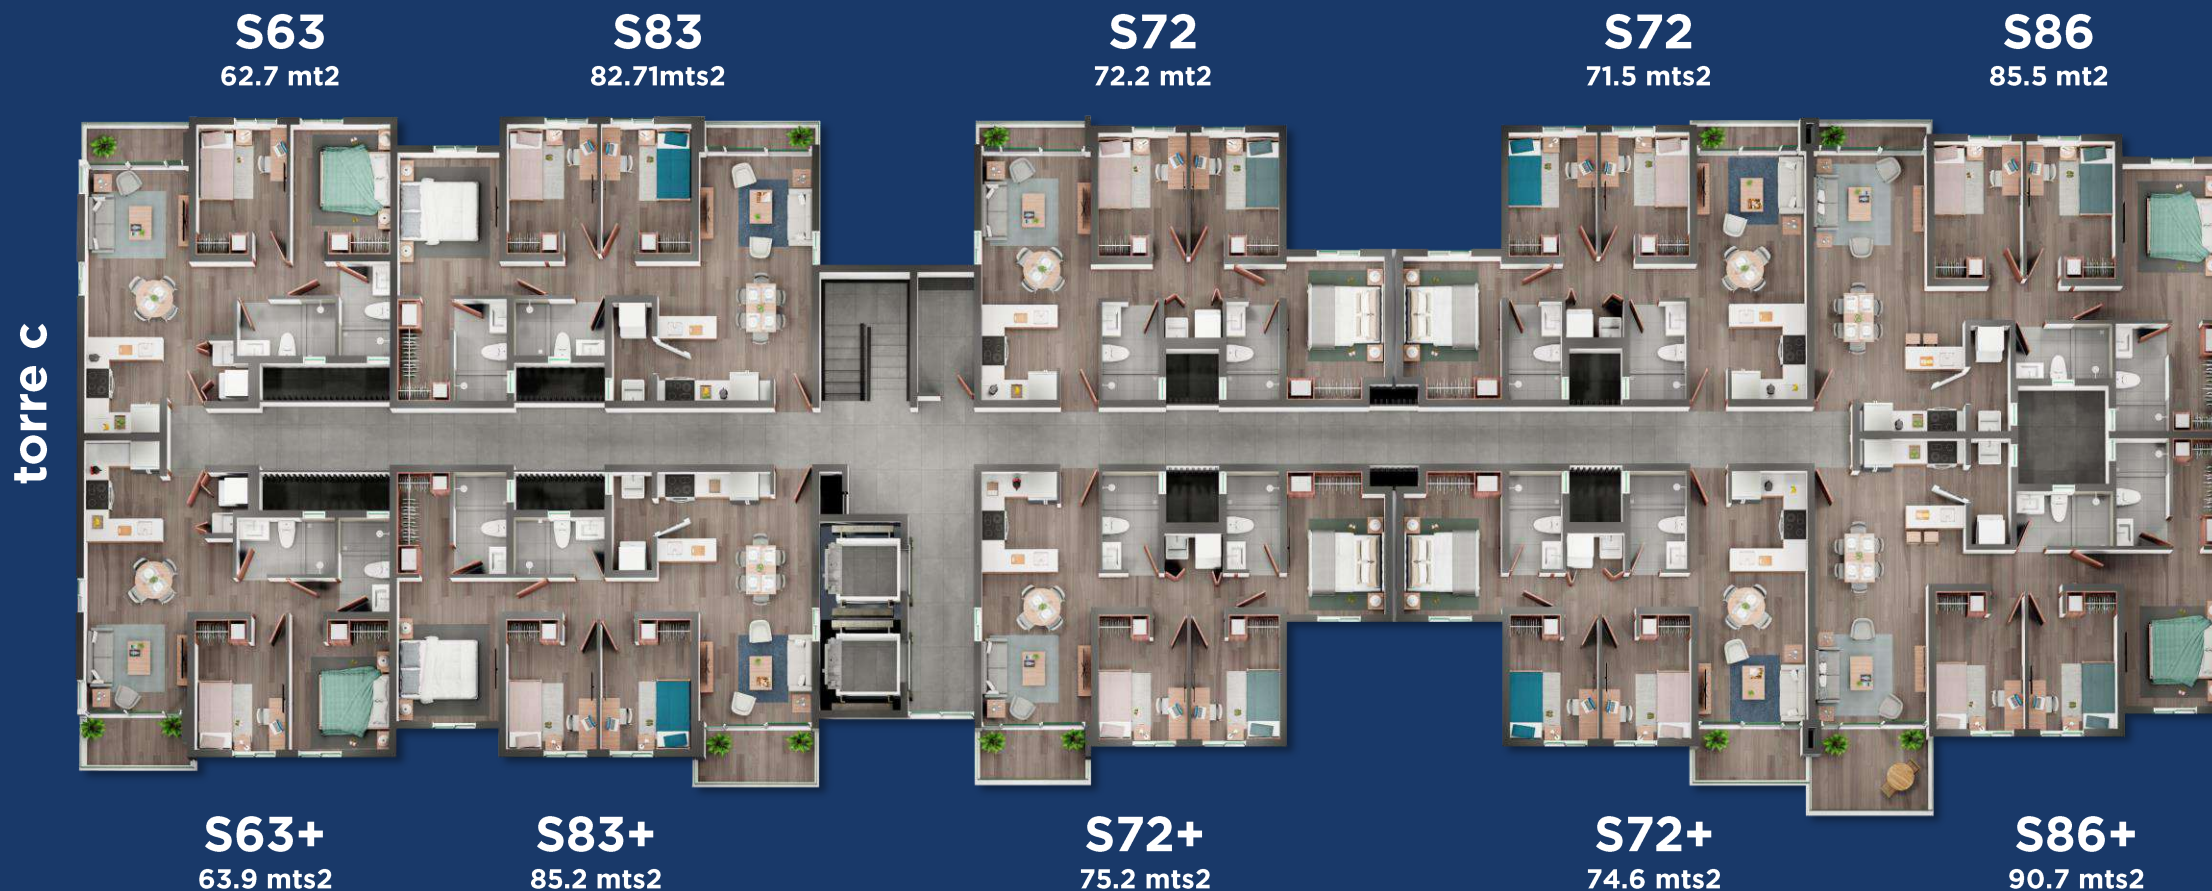

87.5 mt2

S63+

63.9 mt2

S83+

85.2 mt2

S72+

75.2 mt2

S72+

74.6 mt2

S86+

90.7 mt2

torre c

vista a la plaza

planta niveles 7 al 15

CLUB RESIDENCIAL
PARQUE
MATEO

torre c