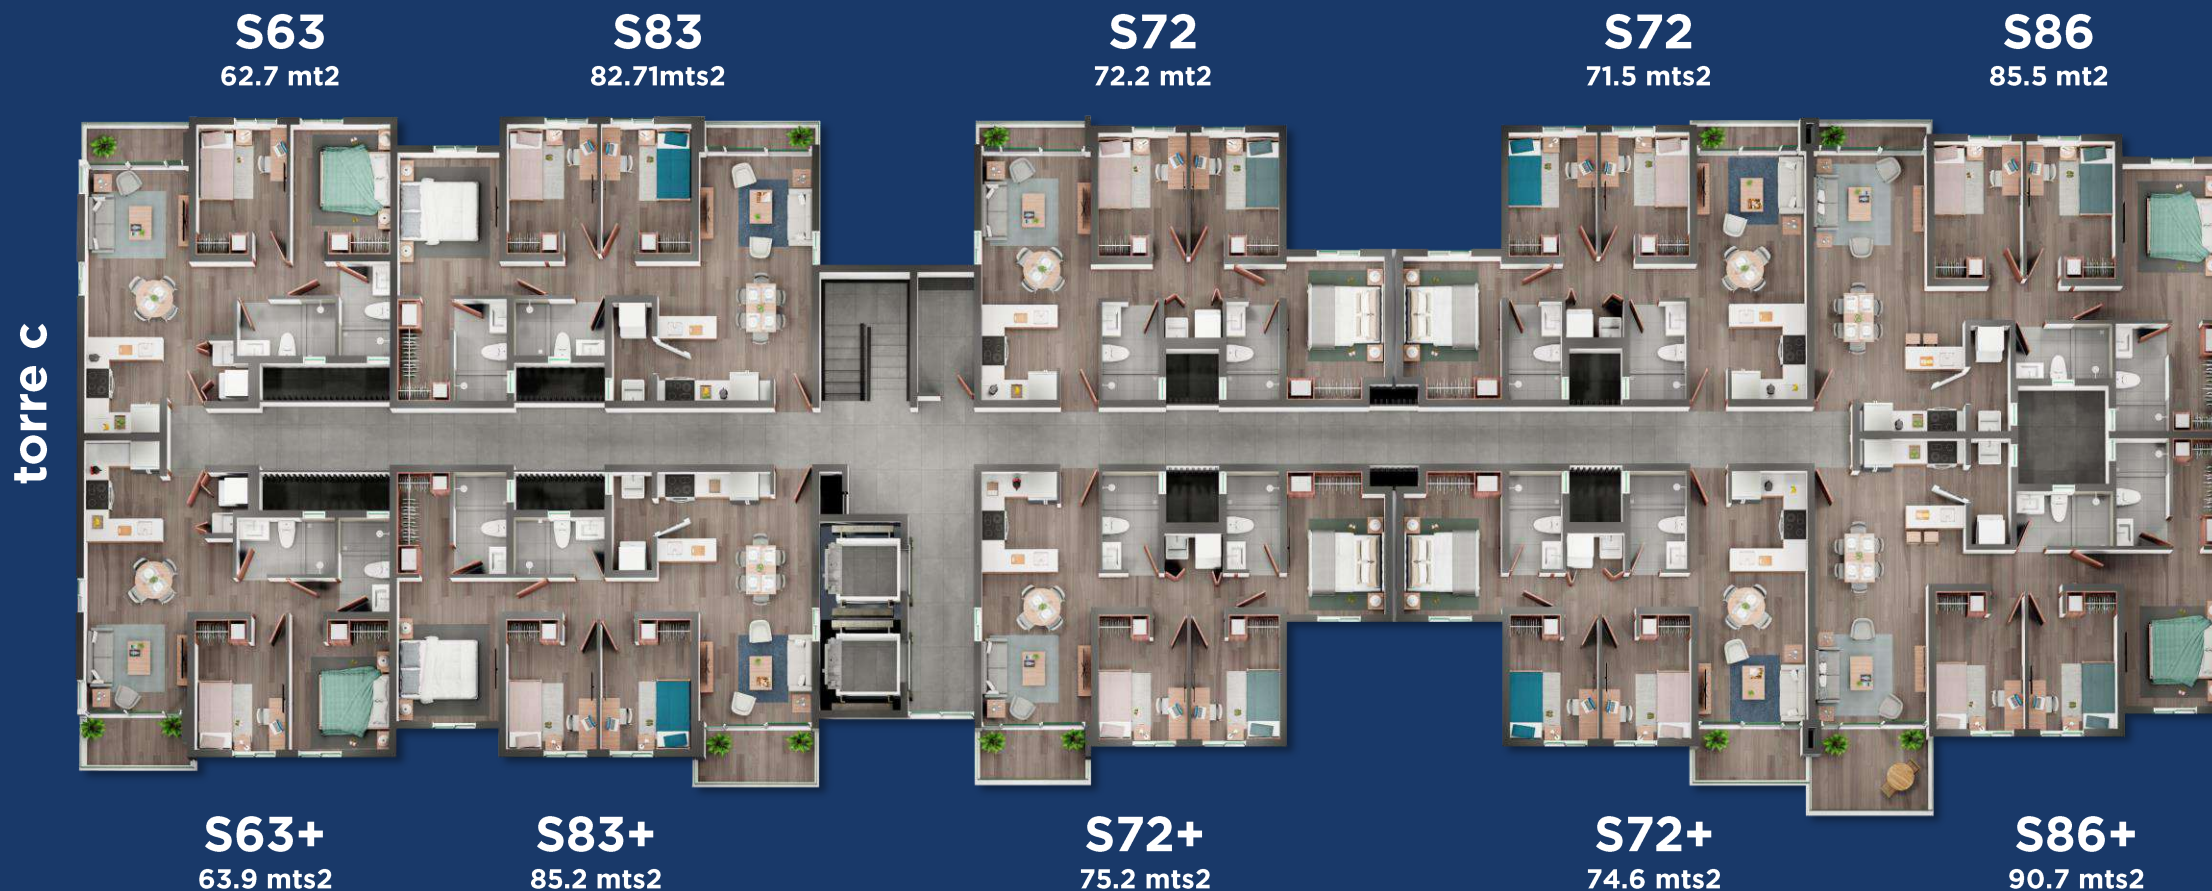

74.1 mt2

S72+

73.4 mt2

S86+

87.5 mt2

S63+

63.9 mt2

S83+

85.2 mt2

S72+

75.2 mt2

S72+

74.6 mt2

S86+

90.7 mt2

torre c

vista a la plaza

planta niveles 7 al 15

CLUB RESIDENCIAL
PARQUE
MATEO

torre c

vista a la plaza

acabados

Acabado en Muros y Cielos:
Cernido plástico tipo grano
fino color integrado blanco o
similar.

Grifería de Lavatrastos
Monomando o similar